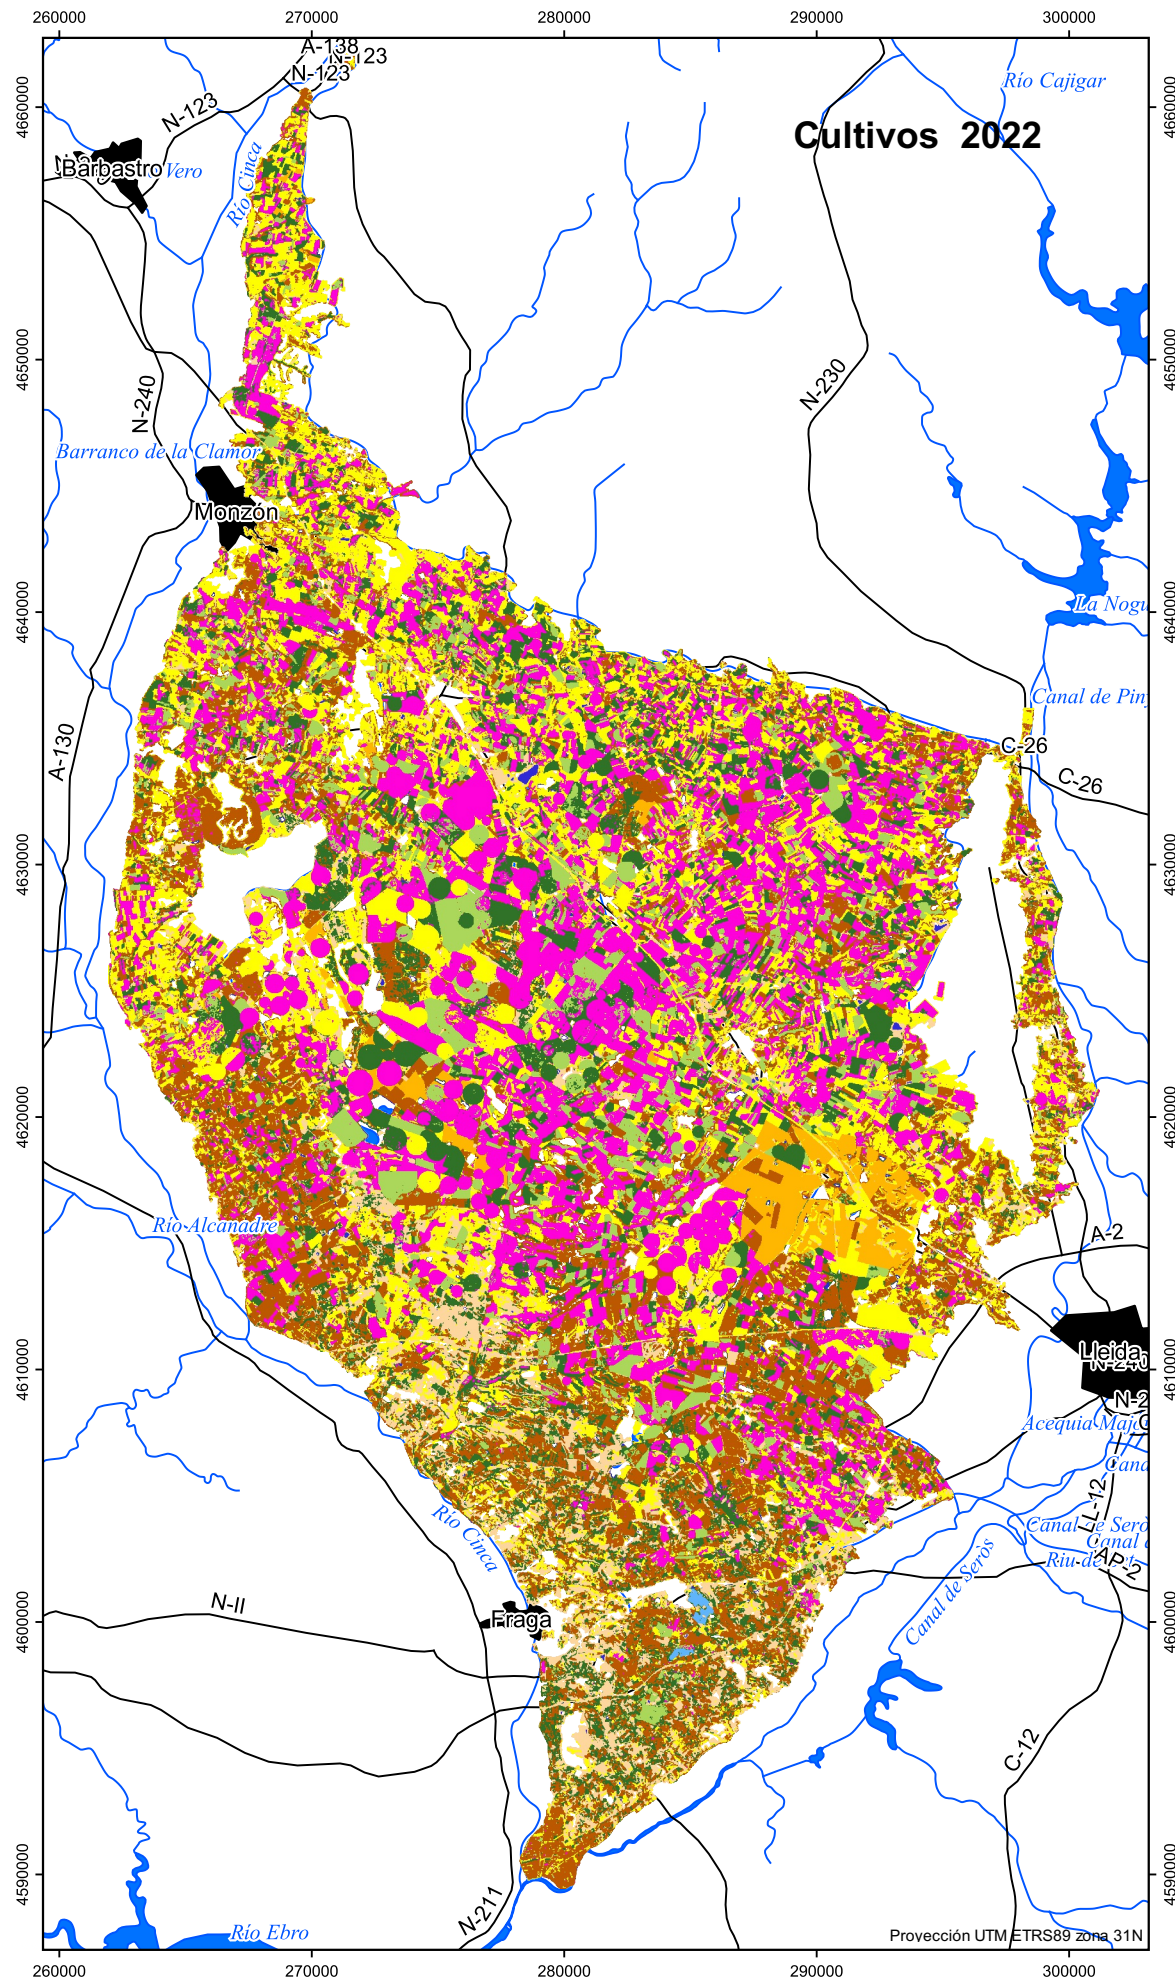

Cultivos y otras ocupaciones en la zona regable de la Comunidad General de regantes del Canal de Aragón y Cataluña

Cultivos 2022

Proyecto PDR

"Balances de Fertilización en la Zona Regable del Canal de Aragón y Cataluña"

(Proyecto FertiCAC)

Leyenda

Mapa de cultivos

- Sin identificar
- Extensivos invierno
- Extensivos verano
- Arroz
- Doble cosecha
- Alfalfa
- Leñosos
- Sin cultivo
- Massa de agua
- Viña
- Sin identificar

- Núcleos urbanos
- Vías de comunicación
- Rios

Mapa generado a partir de información obtenida de imágenes Sentinel-2, correspondientes al período comprendido entre el 1 de abril y el 15 de septiembre de 2022.